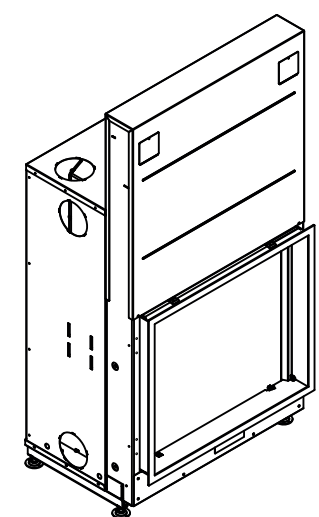

MIN 80  
MAX 330

ARGENTO 900 V PREMIUM 290KG