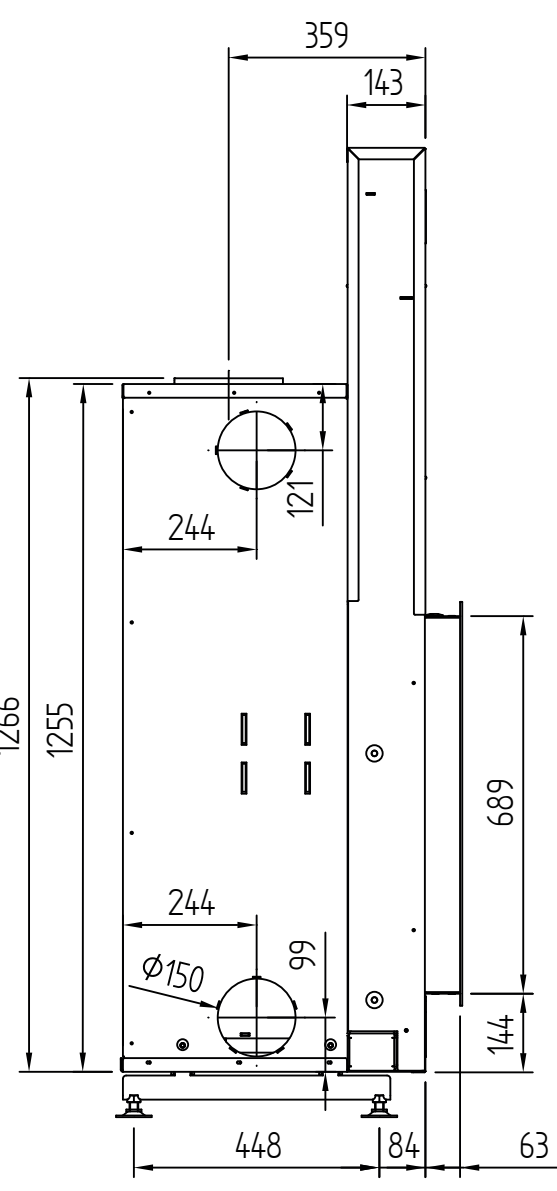

MIN 80  
MAX 330

ARGENTO 900 V PREMIUM 290KG