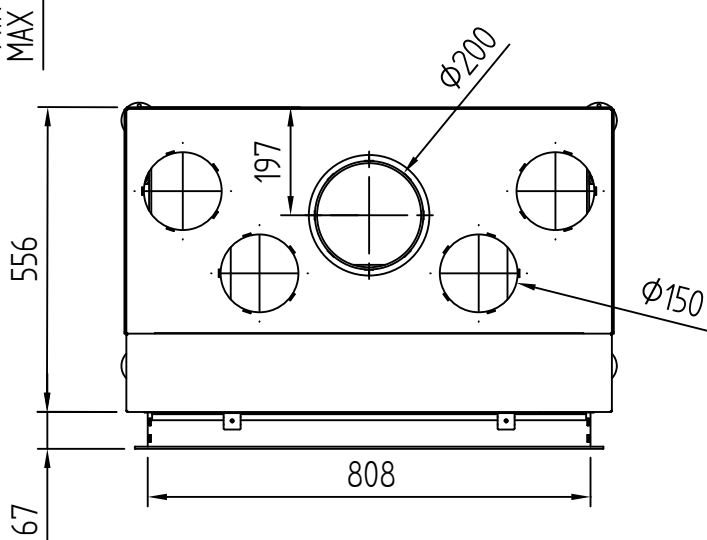

MIN 80  
MAX 330

ARGENTO 900 V PREMIUM 290KG